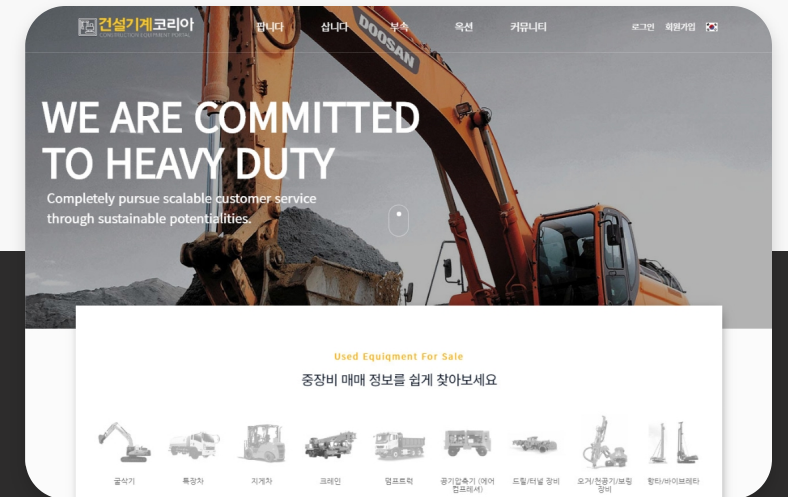

건설기계코리아 2019

전국 최대규모, 중고 중장비 매물 검증, 굴삭기,
지게차, 로더, 해외중장비까지 다루는
국내 최초, 최고의 중장비 매매 사이트