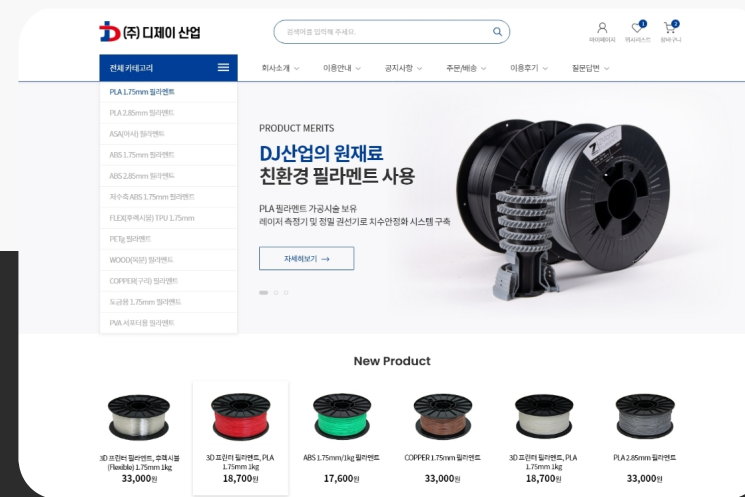

BioLovis는 생명공학 기법을 통해
추출한 천연물질을 이용하여 고품질의
스킨케어 제품을 생산 판매합니다.

Portfolio _ E-commerce Service

utile shop 2020

클라우드트리 테마샵
컴퓨터/통신 쇼핑몰 테마

fashion shop 2020

클라우드트리 테마샵
패션/의류 쇼핑몰 테마

gmb shop 2020

클라우드트리 테마샵
글로벌 종합 쇼핑몰 테마