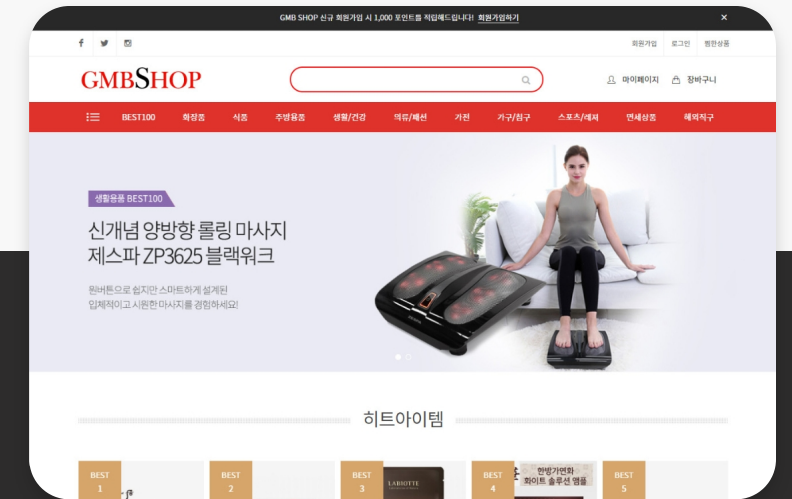

BioLovis는 생명공학 기법을 통해
추출한 천연물질을 이용하여 고품질의
스킨케어 제품을 생산 판매합니다.

Portfolio _ E-commerce Service

utile shop 2020

클라우드트리 테마샵
컴퓨터/통신 쇼핑몰 테마

fashion shop 2020

클라우드트리 테마샵
패션/의류 쇼핑몰 테마

gmb shop 2020

클라우드트리 테마샵
글로벌 종합 쇼핑몰 테마