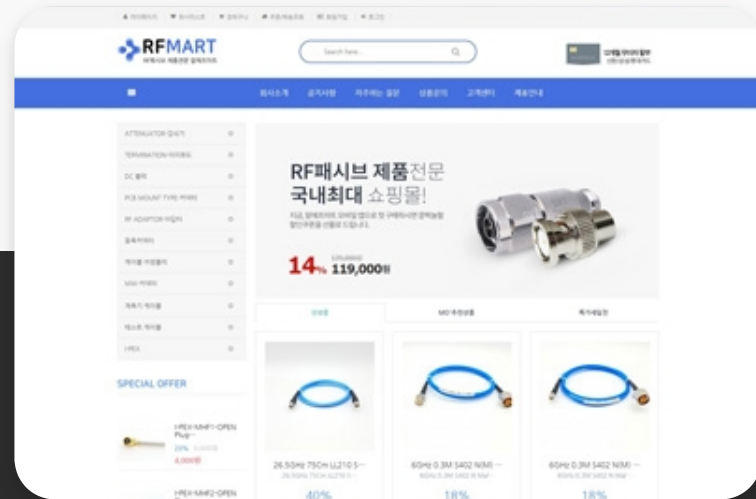

LG시스템에어컨을 전문으로 취급하는
LG시스템에어컨 웹사이트

Portfolio _ E-commerce Service

RFMart 2018

RF패시브 제품을 전문으로 판매하는
RF통신부품 분야 국내 최대 쇼핑몰

moonshot 2016

YG엔터테인먼트(YG) 대표가 선보인
코스메틱 브랜드 '문샷(moonshot)'

온누리다컵 2016

종이 배달 용기부터 아이스크림컵, 팝콘컵까지
다양하고 저렴한 종이컵 판매 쇼핑몰

Portfolio _ App

ZEUS COIN WALLET

2019

인터넷 환경에서 자금을 송금 할 수 있는
P2P 송금 애플리케이션
제우스 코인 지갑

MCC 메인지갑

2019

인터넷 환경에서 자금을 송금 할 수 있는
P2P 송금 애플리케이션
매직페이 메인지갑

XYZ