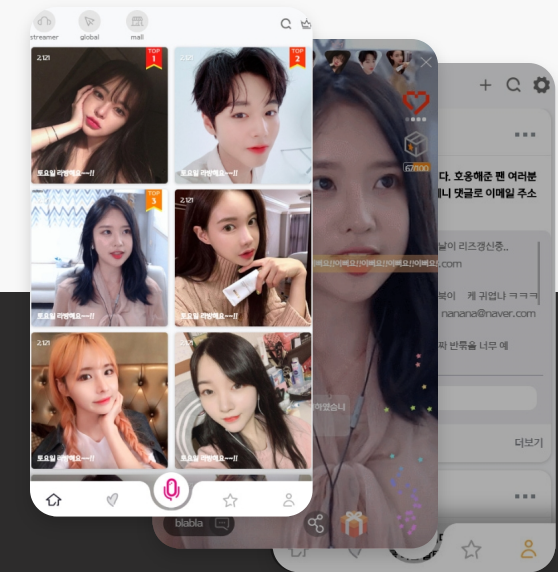

XYZ

2019

개인방송 및 라이브 스트리밍과
상품을 실시간 라이브로 판매/구매할 수 있는
라이브 방송 & 쇼핑 커머스 XYZ