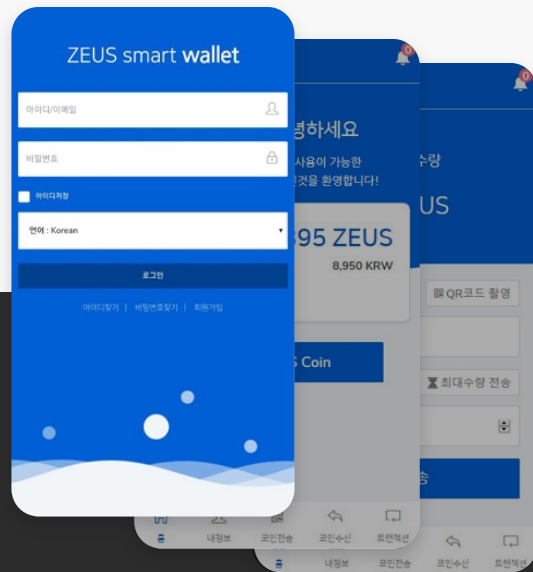

LG시스템에어컨을 전문으로 취급하는
LG시스템에어컨 웹사이트

Portfolio _ E-commerce Service

RFMart 2018

RF패시브 제품을 전문으로 판매하는
RF통신부품 분야 국내 최대 쇼핑몰

moonshot 2016

YG엔터테인먼트(YG) 대표가 선보인
코스메틱 브랜드 '문샷(moonshot)'

온누리다컵 2016

종이 배달 용기부터 아이스크림컵, 팝콘컵까지
다양하고 저렴한 종이컵 판매 쇼핑몰

Portfolio _ App

ZEUS COIN WALLET

2019

인터넷 환경에서 자금을 송금 할 수 있는
P2P 송금 애플리케이션
제우스 코인 지갑

MCC 메인지갑

2019

인터넷 환경에서 자금을 송금 할 수 있는
P2P 송금 애플리케이션
매직페이 메인지갑

XYZ