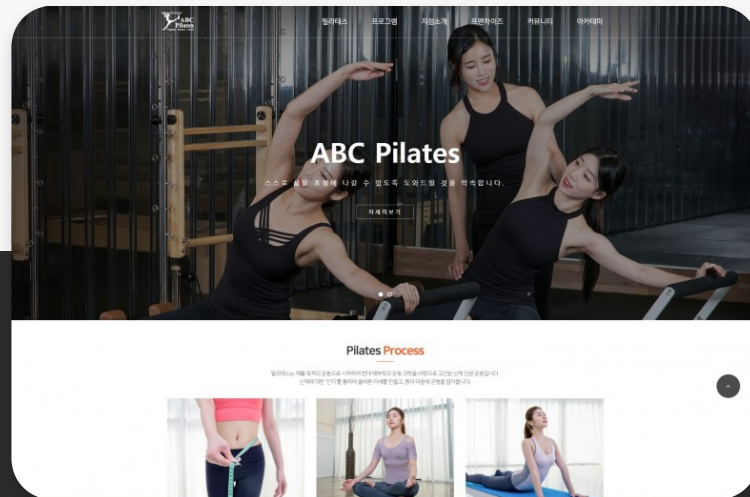

행복마지

2018

노인복지법과 노인 장기요양보험에 따른
노인요양시설로 인천 부평구 일신동에 위치한
노인요양원홈페이지

Portfolio _ Web & Mobile Service

abc pilates

2018

바른 정렬과 신체의 균형과 함께
정신적, 육체적 건강을 균형있게 유지하며,
그것을 통해 마음까지 조절해나가는 것이 목표인
필라테스 센터

디파이어 커뮤니케이션