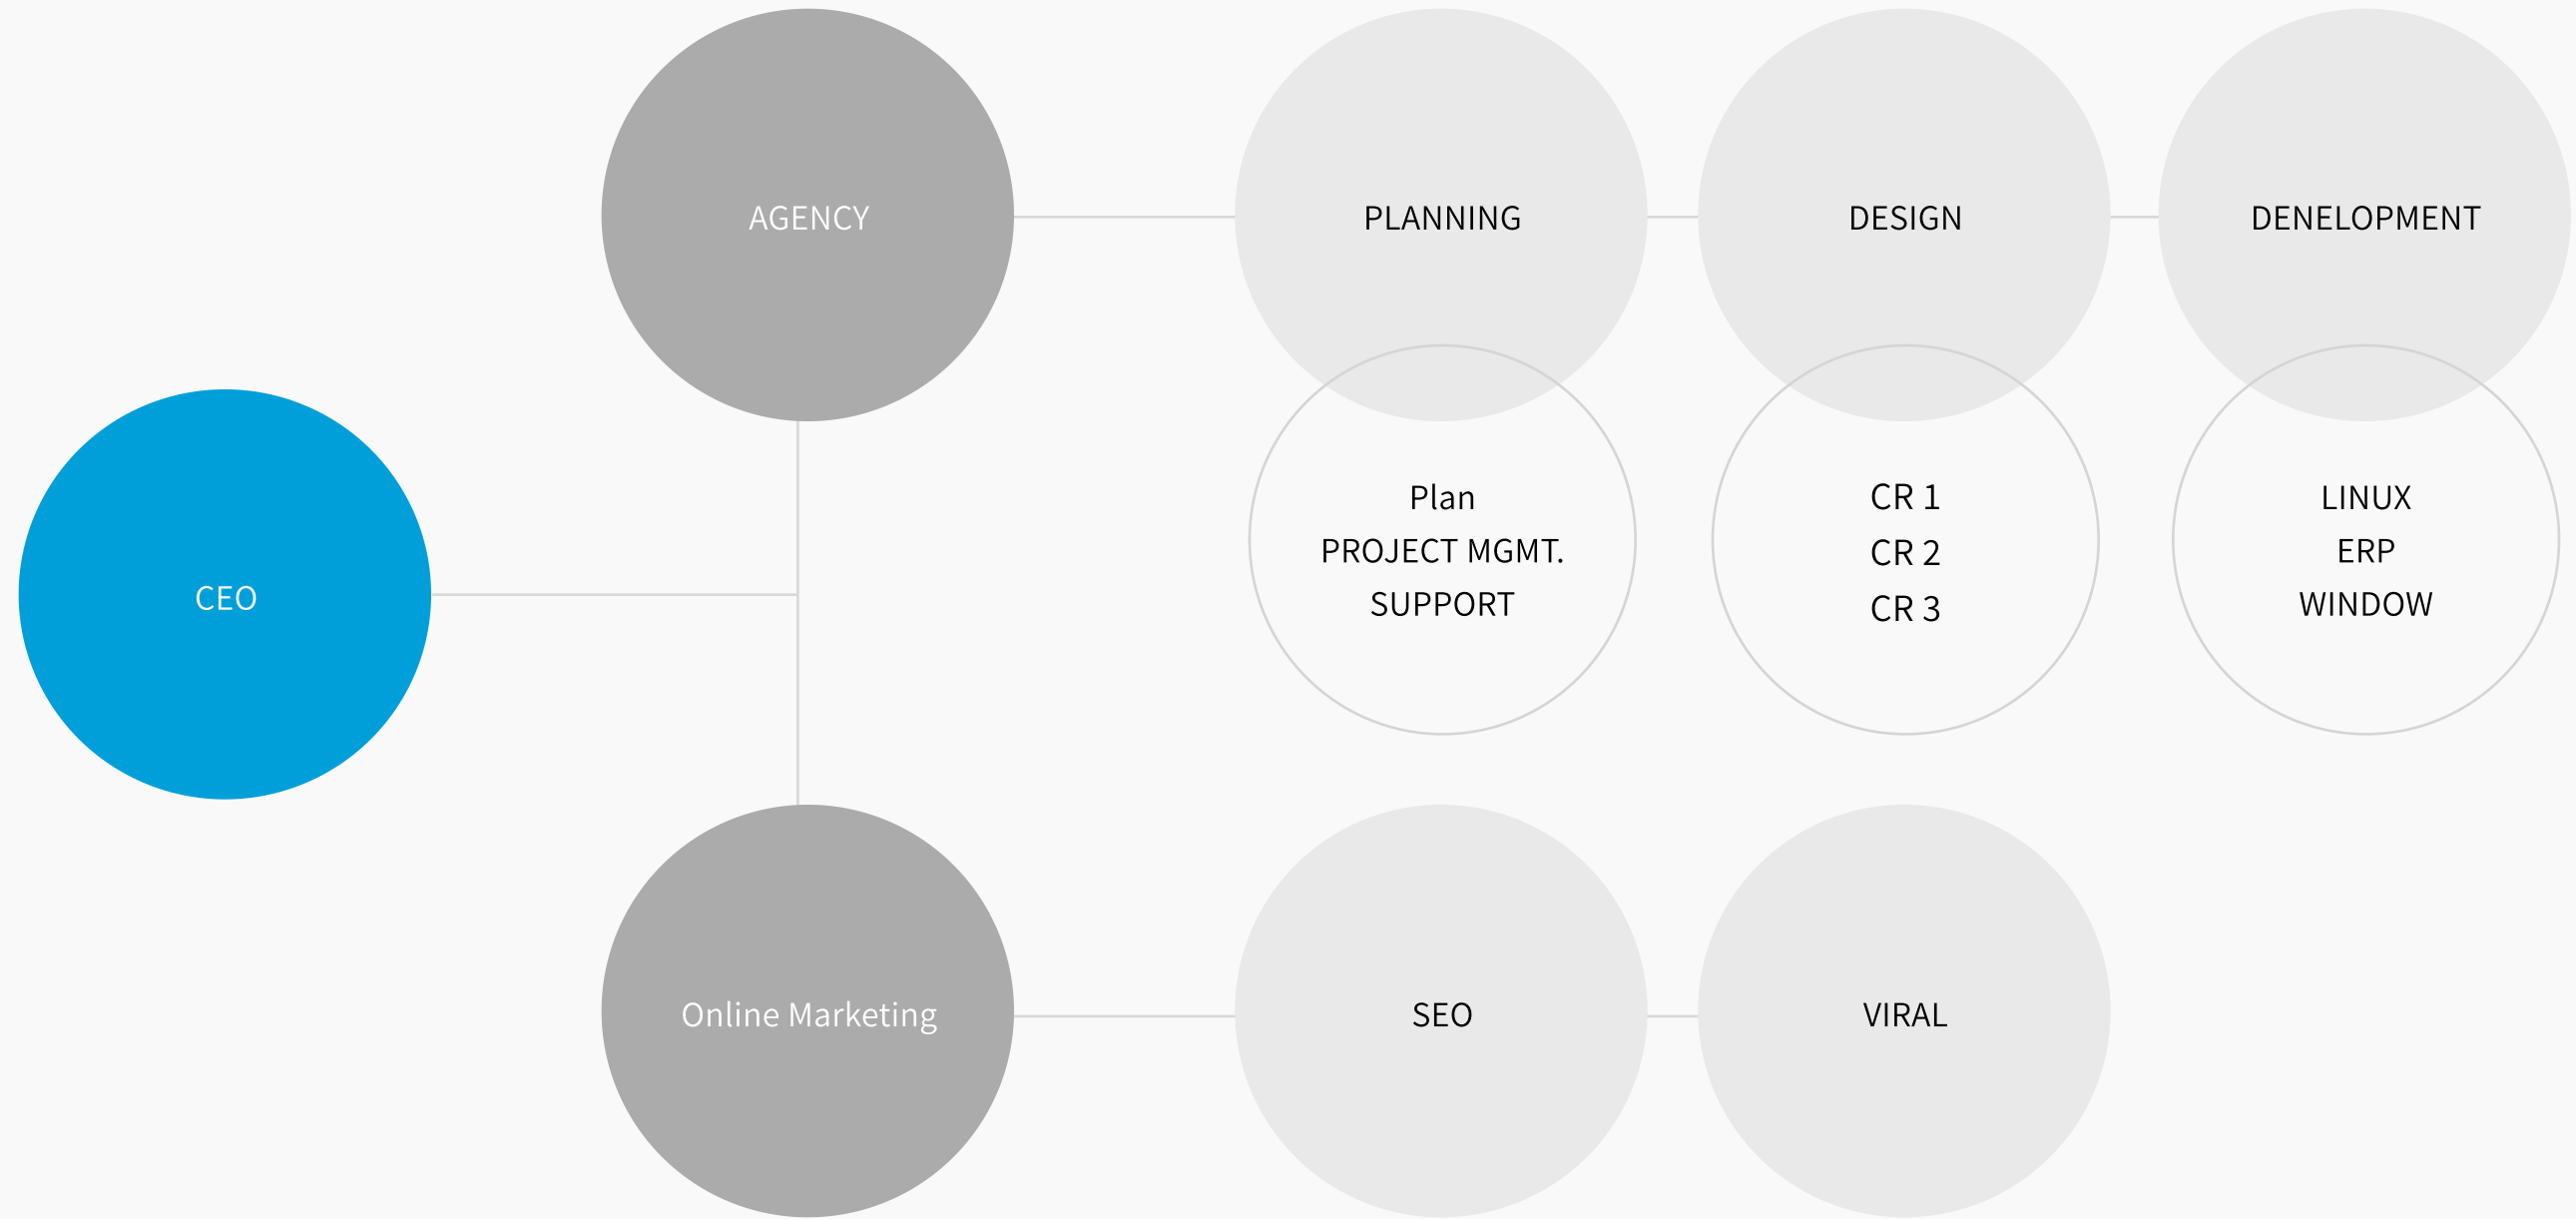

SERVICE AREA

검색엔진최적화 search engine optimization

웹표준에 근거하여 검색엔진에
최적으로 검색되도록 구축합니다.

구글애널리틱스 google analytics

사이트 방문자를 한눈에 볼 수 있습니다.
방문자를 분석하고 마케팅 전략을 수립합니다.

크로스브라우징 cross browsing

Explore, Fire Fox, Crome, Opera, Safari 등
모든 브라우저에서 최상의 상태를 보여줍니다.

네이버웹마스터 naver webmaster

새로운 콘텐츠가 생성되면 네이버 웹마스터가
자동으로 반영하여 검색결과에 노출됩니다.

SNS 연동 sns

FACEBOOK, TWITTER, ME2DAY 등
소셜미디어로 콘텐츠를 공유 할 수 있습니다.

CMC 솔루션 cmc solution

홈페이지와 쇼핑몰을 효율적이고 편리하게
관리할 수 있도록 솔루션을 제공합니다.

ORGANIZATION